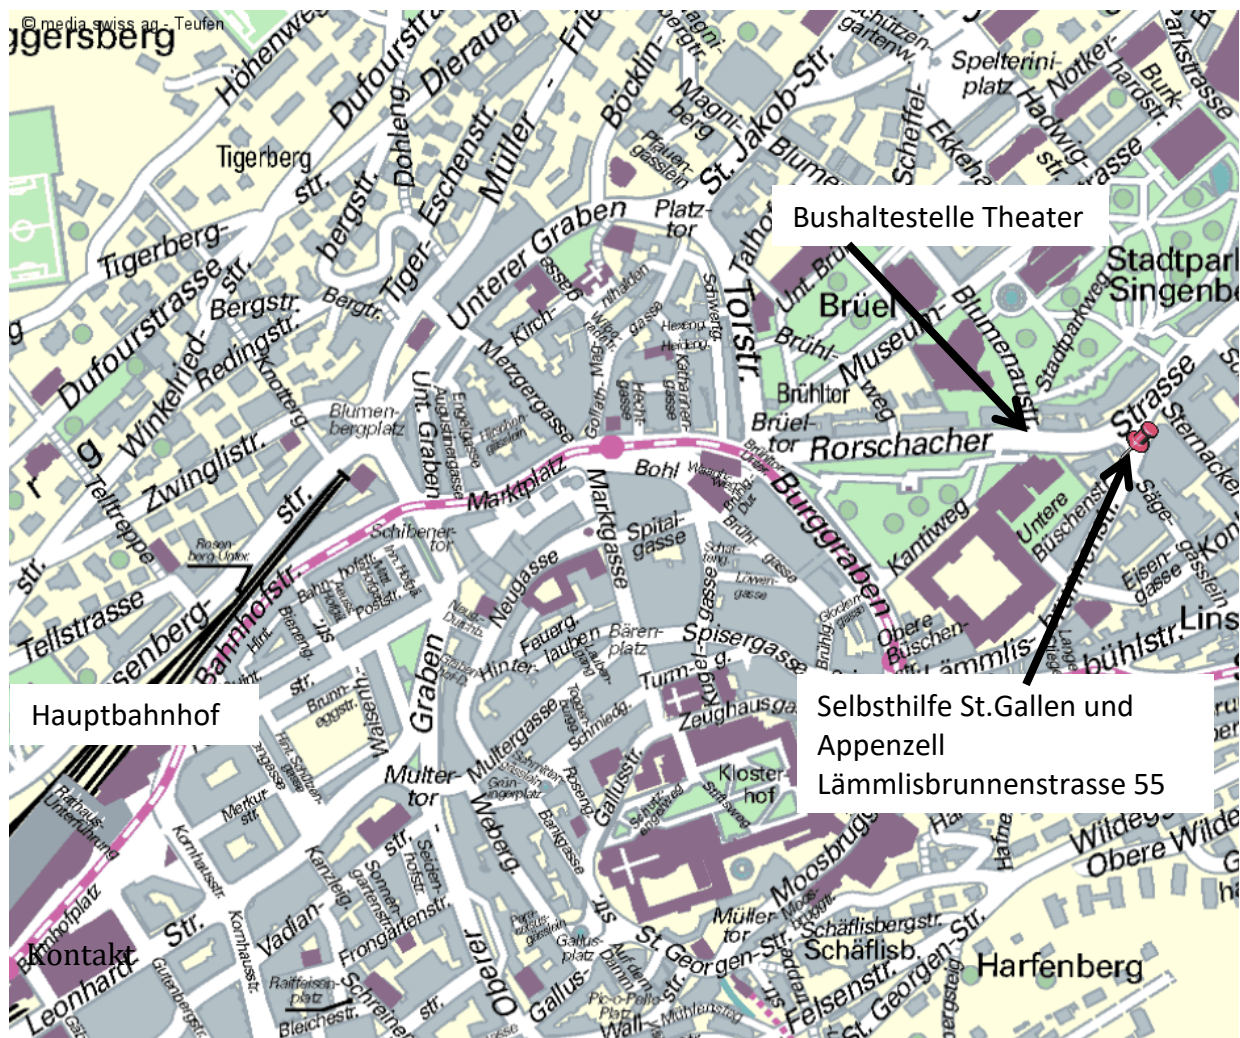

Lageplan

Selbsthilfe St.Gallen und Appenzell
Lämmli brunnenstrasse 55, 9000 St.Gallen
Telefon 071 222 22 63
selbsthilfe@fzsg.ch
www.selbsthilfe-stgallen-appenzell.ch